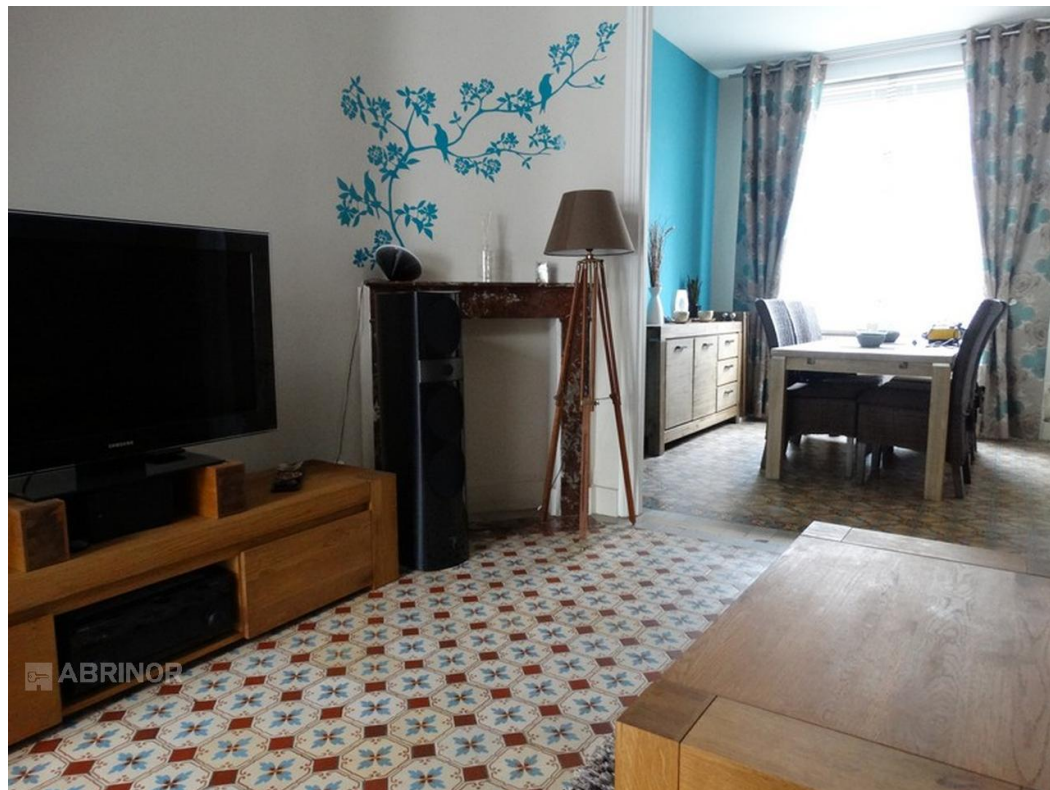

Wasquehal

292 000 € Les honoraires d'agence seront intégralement à la charge du vendeur.

Maison ancienne avec du cachet à 15 minutes de Lille

Description - Maison - Ref : FR366602

Vente superbe maison ancienne offrant une belle surface habitable, jolie pièce de vie carrelage ancien, grande cuisine / coin repas, 3 belles chambres, jardin arboré, dépendance 15 m², proximité tramway métro et commerces. Abrinor Croix
Prévisionnel des charges annuelles : --

Détails

Surface :	110 m ²
Nb. Chambres :	3
Salle de Bain :	1
Terrain :	178 m ²
Surface Séjour :	28m ²
Chauffage :	-----
Copropriété :	Non
DPE :	145