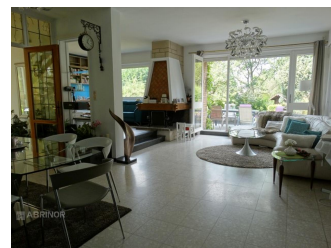

Croix

640 000 € Prix Honoraires Inclus Honoraires : 4.92% TTC

Les honoraires d'agence seront intégralement à la charge de l'acquéreur.

Maison d'architecte

Description - Maison - Ref : FR378692

Maison d'architecte individuelle de 180 m² habitable sur 1000 m² de terrain arboré, 50 m² de réception sur terrasse et jardin, espaces lumineux, grande cuisine familiale 25 m², 4 chambres 2 salles de bains sur le même palier, sous sol complet comprenant un garage 2 voitures, une lingerie, une chaufferie + 2 pièces à aménager, dans rue sécurisée, à proximité immédiate du tramway.